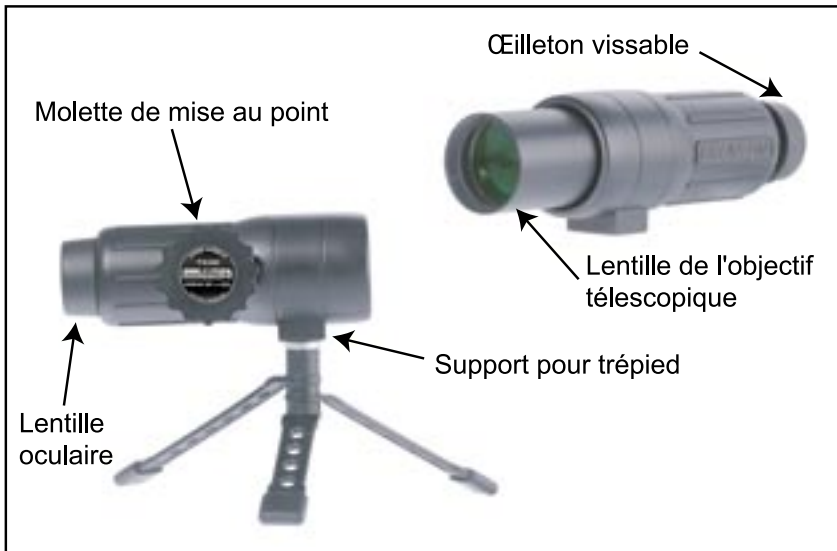

The MacroScope is a one of a kind instrument developed exclusively by Brunton. It allows you to see details in your subject almost invisible to the naked eye. The MacroScope has a close focus of 18 inches allowing you to view things close-up or from a distance. Your MacroScope features BaK-4 roof prism technology and has a 336 ft. field of view at 1,000 yds. The large exit pupil makes for bright, extra-clear images even in low light conditions. The MacroScope has 15mm long eye relief, convenient for eyeglass wearers and is fully multi-coated with Brunton's trademark Emerald Fire coating for precision viewing.

Use With Eyeglasses:

The MacroScope's twist up eye cup system allows you to adjust the eyepiece for better viewing with, or without eyeglasses. Simple twist the eye cup in for use with eyeglasses or out for viewing without glasses.

Brunton
Warranty Repair
620 East Monroe Avenue
Riverton, WY 82501-4997

(307) 856-6559
support@brunton.com
www.brunton.com

MACROSCOPE™

Longue-vue à mise au point rapprochée 7 x 40

Caractéristiques

Le MacroScope est un instrument unique en son genre créé et produit exclusivement par Brunton. Il permet de voir des détails presque invisibles à l'œil nu. Sa distance de mise au point minimale de 18 pouces (45,7 cm) permet d'observer les objets de près ou à distance. Le MacroScope utilise un prisme en toit BaK-4 et offre un champ de vision de 336 pieds (102,4 m) à 1000 yards (914,4 m). Sa grande pupille de sortie assure des images d'une très grande clarté même en cas de faible éclaircissement. Son dégagement oculaire de 15 mm de long est commode pour les porteurs de lunettes et offre une vue nette et précise grâce au traitement antireflet multicouche Emerald FireMD de Brunton.